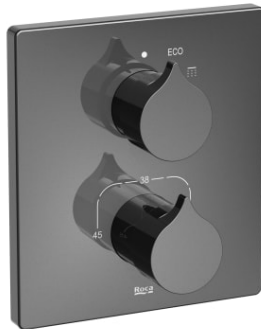

INSIGNIA

Baterie cadă sau du încastrată, cu termostat. Se comandă împreună cu Rocabox A525869403.

PRE (FĂRĂ TVA) (FĂRĂ TVA)

2.531,00 LEI

SCHIȚE TEHNICE

CARACTERISTICI

Locație de aplicare: Duș

Mounting type: Încăstrat

Selecție temperatură

Tip de cartuș: Termostatic

Tip mixer: Termostatic

Quick reaction ®

Security 38° ®

## Insignia

Cu linii exterioare fine si o extraordinara eleganta si personalitate, manerul ei lateral subtire o transforma intr-o baterie monocomanda moderna , ideala pentru bai cu un clar caracter urban.