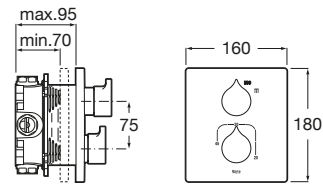

INSIGNIA

Baterie cadă sau du încastrată, cu termostat. Se comandă împreună cu Rocabox A525869403.

PRE (FĂRĂ TVA) (FĂRĂ TVA)

2.531,00 LEI

SCHIȚE TEHNICE

CARACTERISTICI

Locație de aplicare: Duș

Mounting type: Încăstrat

Selecție temperatură

Tip de cartuș: Termostatic

Tip mixer: Termostatic

Quick reaction ®

Security 38° ®